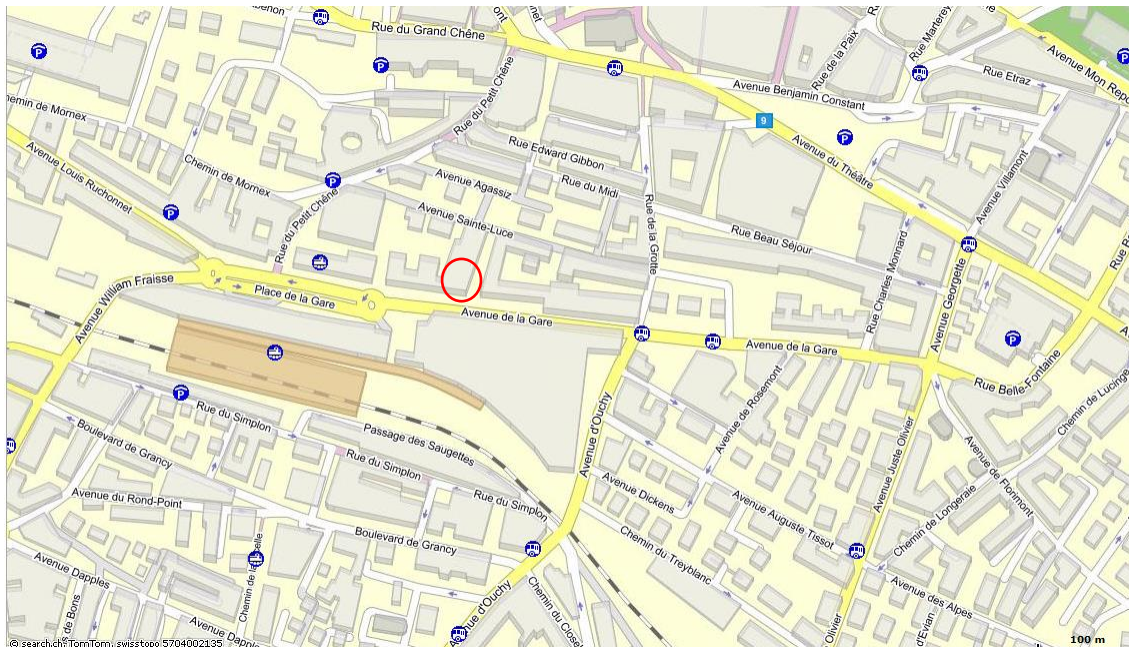

Site de Lausanne

Itinéraire

Depuis la Place de la Gare, tournez à droite puis traversez le passage piéton après le rond-point et longer l'Avenue de la Gare sur environ 50 mètres. Ensuite, empruntez la rue latérale sur votre gauche et vous trouverez l'entrée de l'établissement login.